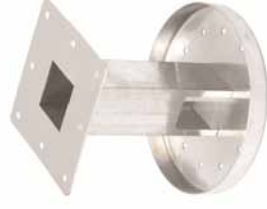

ALU-360

X3M1®

ООО «Мировые Охотничьи Технологии», Россия
197342, г. Санкт-Петербург, Выборгская набережная, д. 61,
Бизнес-Центр "Аквафория", офис 229

Тел. 8 (800) 333 44 66, +7(812) 596 38 82

E-mail: info@wht.ru

Web: WWW.WHT.RU