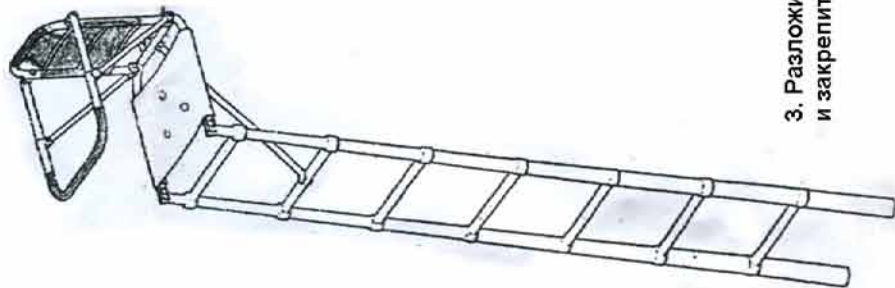

ALU-Telescope

Приставной телескопический лабаз на 2 опоры на одного человека

ТЕЛЕСКОПИЧЕСКИЙ ЛАБАЗ

ИНСТРУКЦИЯ ПО СБОРКЕ

1. Полностью сложенный вид для транспортировки

2. Закрепите упор для оружия с обеих сторон.

3. Разложите телескопическую лестницу и закрепите упор для сиденья.

4. Приставьте лестницу к крепкому дереву. Обвяжите веревки вокруг дерева и затяните их.

5. Готовый лабаз

ПРИСТАВНЫЕ ЛАБАЗЫ

ALU-1

ALU-TELESCOPE