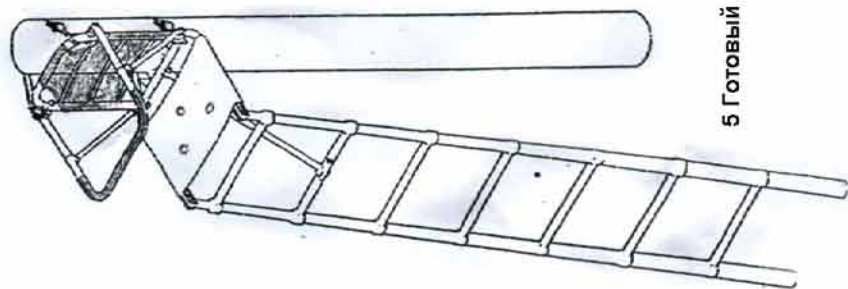

ALU-Telescope

Приставной телескопический лабаз на 2 опоры на одного человека

ТЕЛЕСКОПИЧЕСКИЙ ЛАБАЗ

ИНСТРУКЦИЯ ПО СБОРКЕ

1. Полностью сложенный вид для транспортировки

2. Закрепите упор для оружия с обеих сторон.

3. Разложите телескопическую лестницу и закрепите упор для сиденья.

4. Приставьте лестницу к крепкому дереву. Обвяжите веревки вокруг дерева и затяните их.

5. Готовый лабаз

ПРИСТАВНЫЕ ЛАБАЗЫ

ALU-1

ALU-TELESCOPE