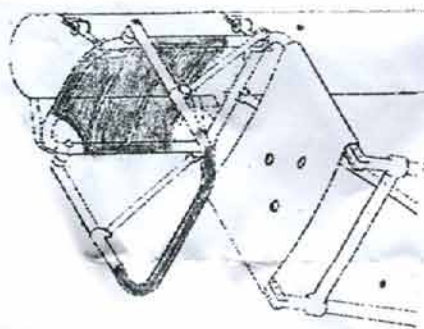

ALU-Telescope

Приставной телескопический лабаз на 2 опоры на одного человека

ТЕЛЕСКОПИЧЕСКИЙ ЛАБАЗ

ИНСТРУКЦИЯ ПО СБОРКЕ

1. Полностью сложенный вид для транспортировки

2. Закрепите упор для оружия с обеих сторон.

3. Разложите телескопическую лестницу и закрепите упор для сиденья.

4. Приставьте лестницу к крепкому дереву. Обвяжите веревки вокруг дерева и затяните их.

5. Готовый лабаз

ПРИСТАВНЫЕ ЛАБАЗЫ

ALU-1

ALU-TELESCOPE