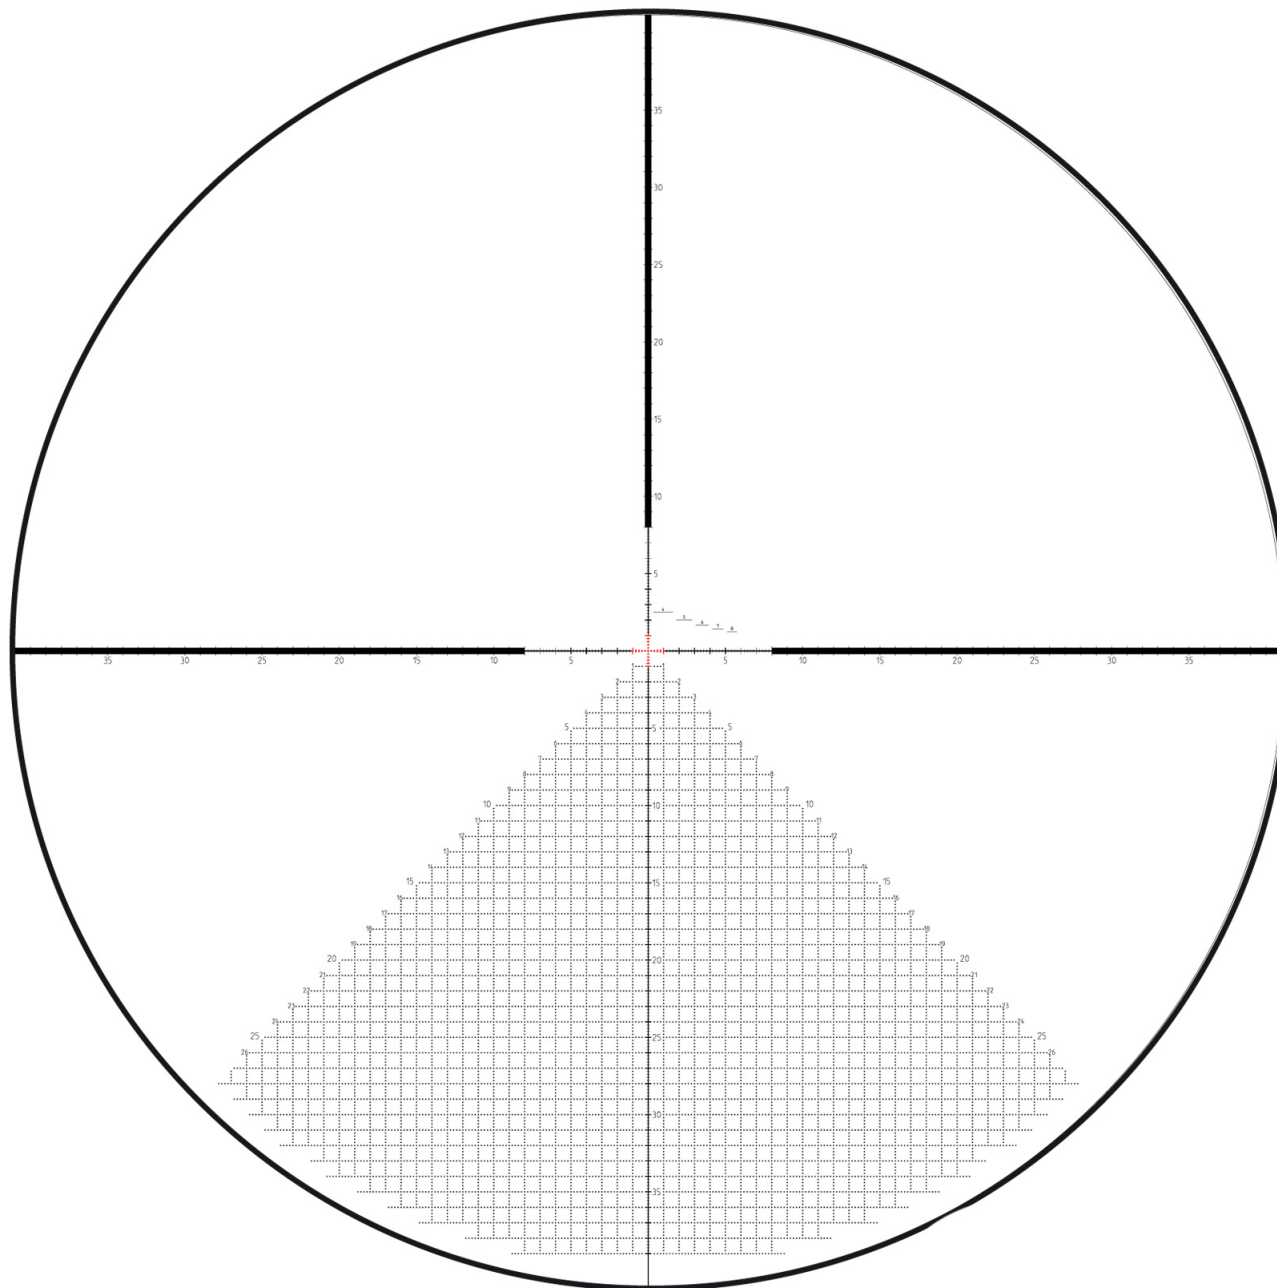

Прицельная марка **AMR** в оптических прицелах KAHLES K312i / K624i

Общий вид прицельной марки
при минимальной кратности увеличения

Подробный чертеж с размерами
смотрите на следующей странице

Прицельная марка **AMR** в оптических прицелах KAHLES K312i / K624i