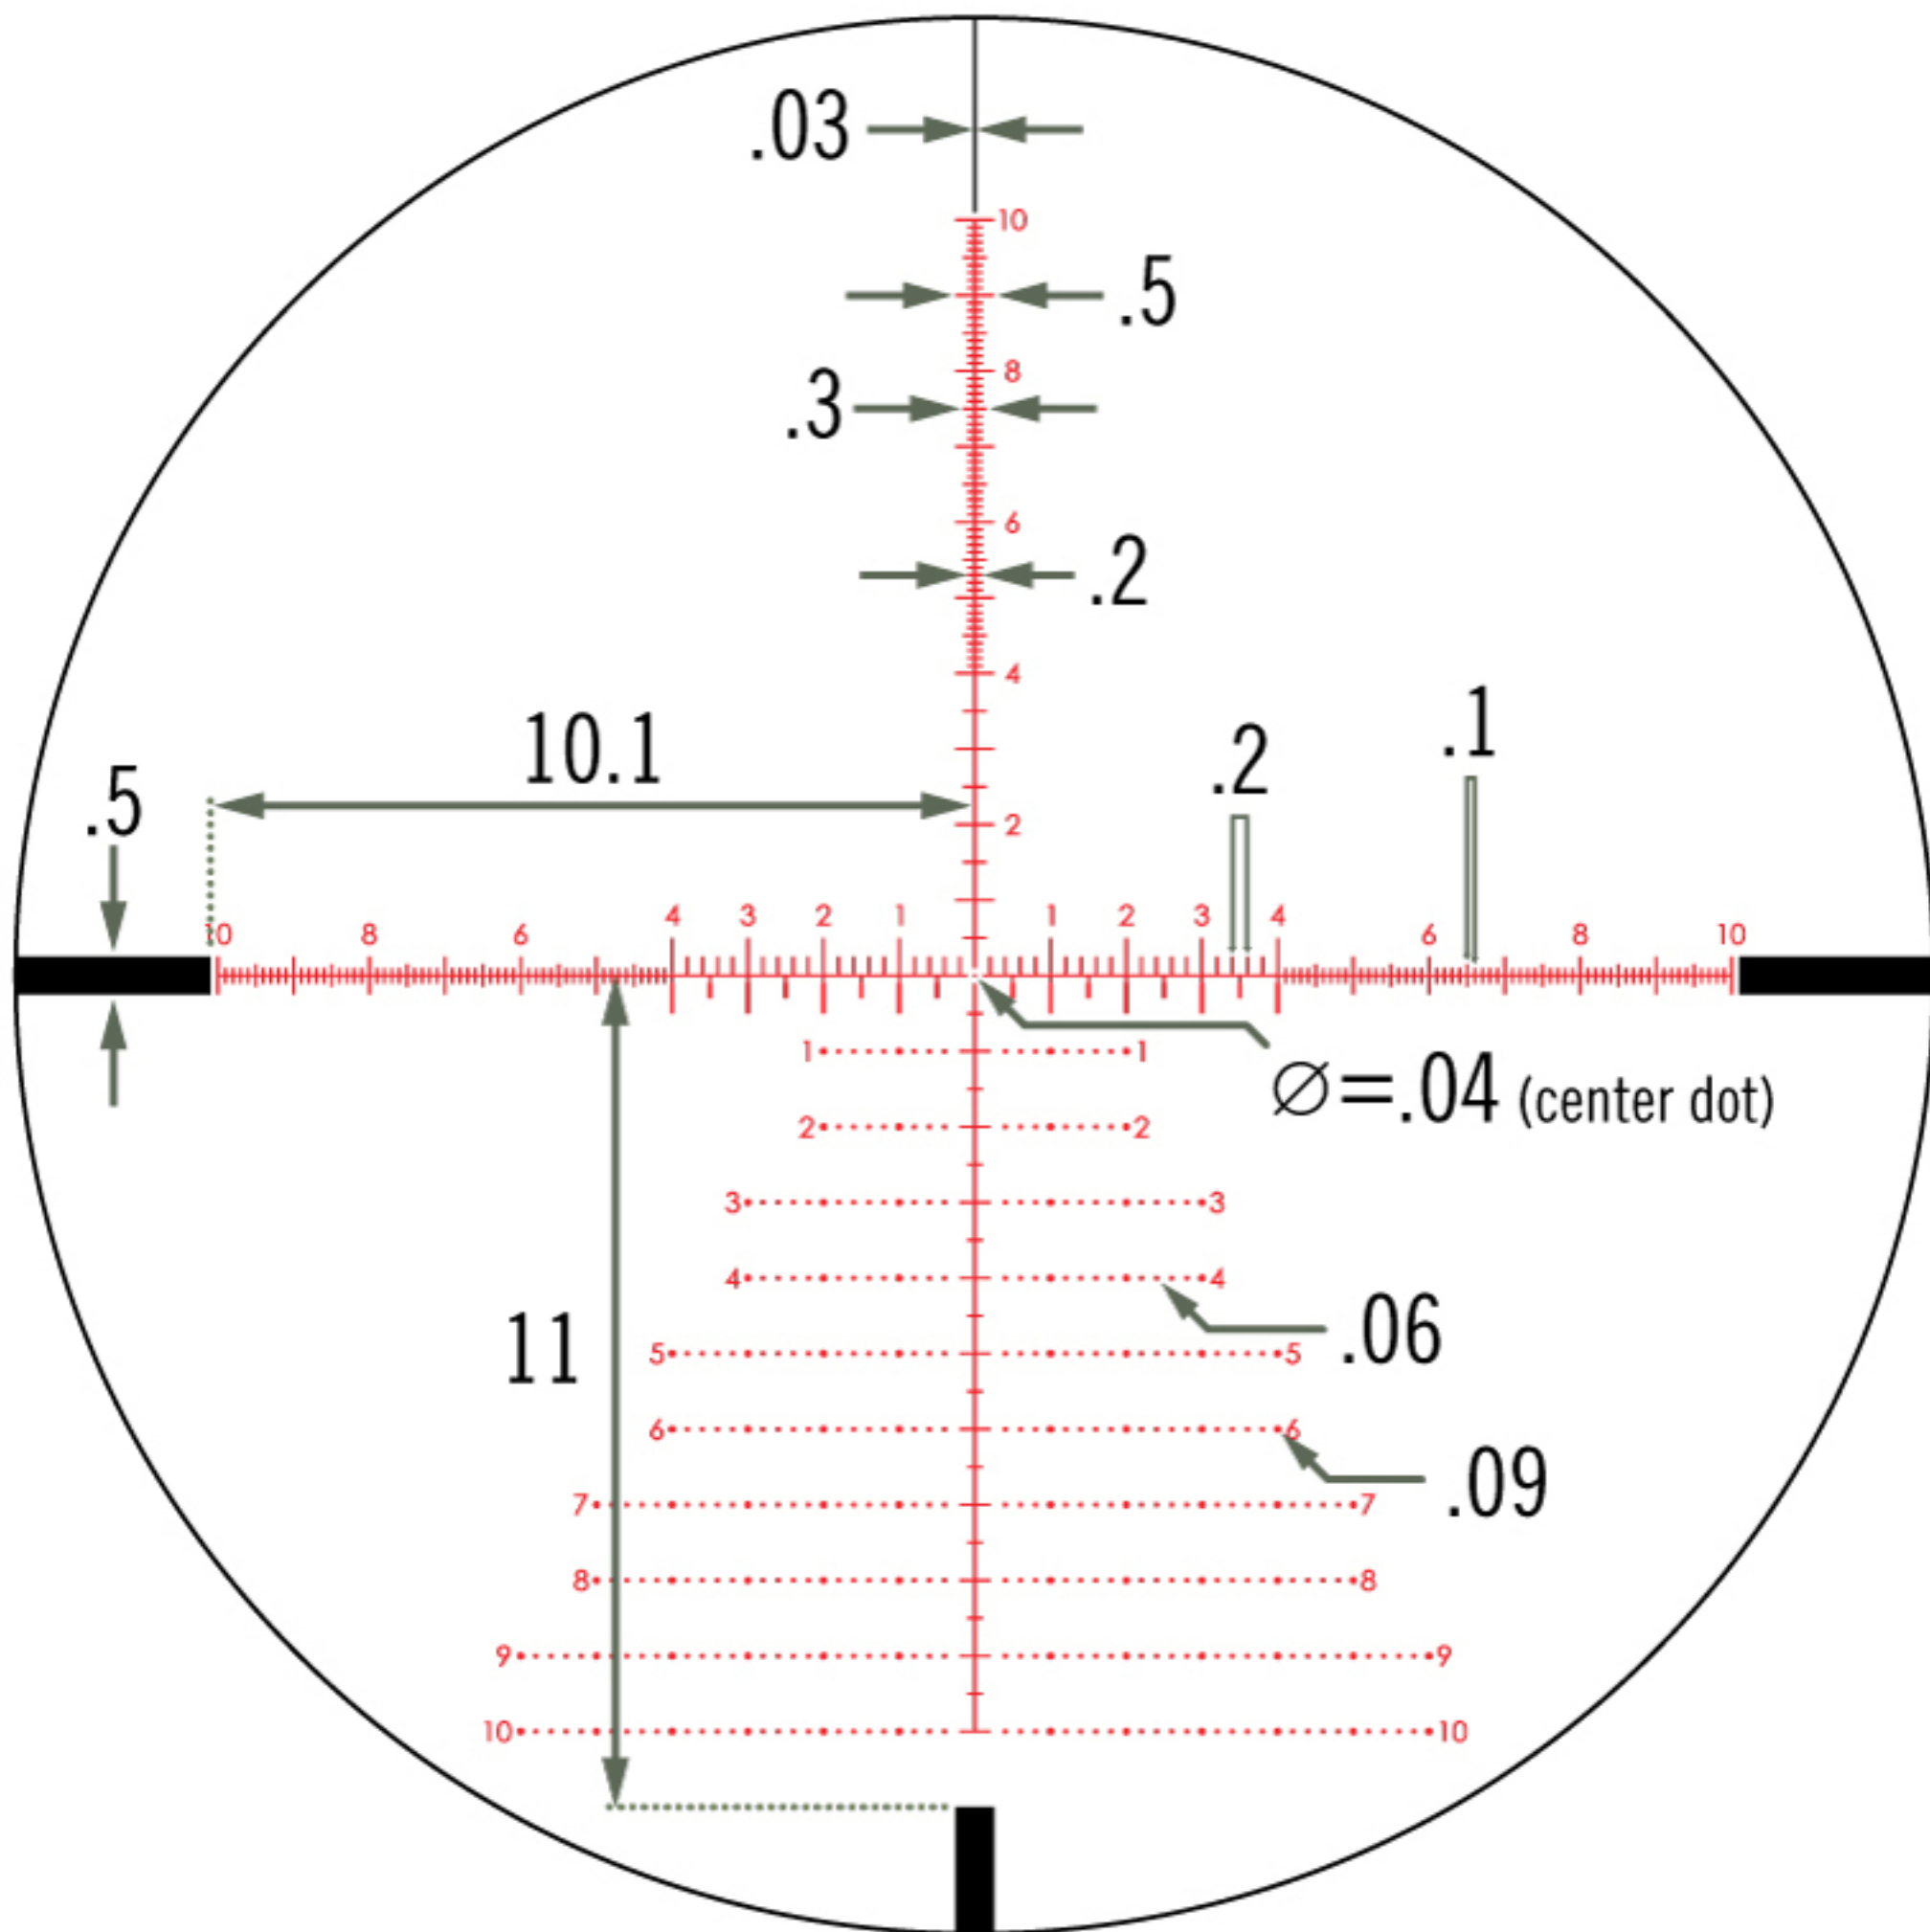

РАЗМЕРЫ МАРКИ VORTEX EBR-7C (FFP) для 5-25x50

....[NOTES]....

Размеры даны в миллирадианах (MRA) и остаются неизменными при любой кратности.

Изображение дает общее понимание сетки. Общая видимая часть сетки будет меняться в зависимости от используемой кратности.