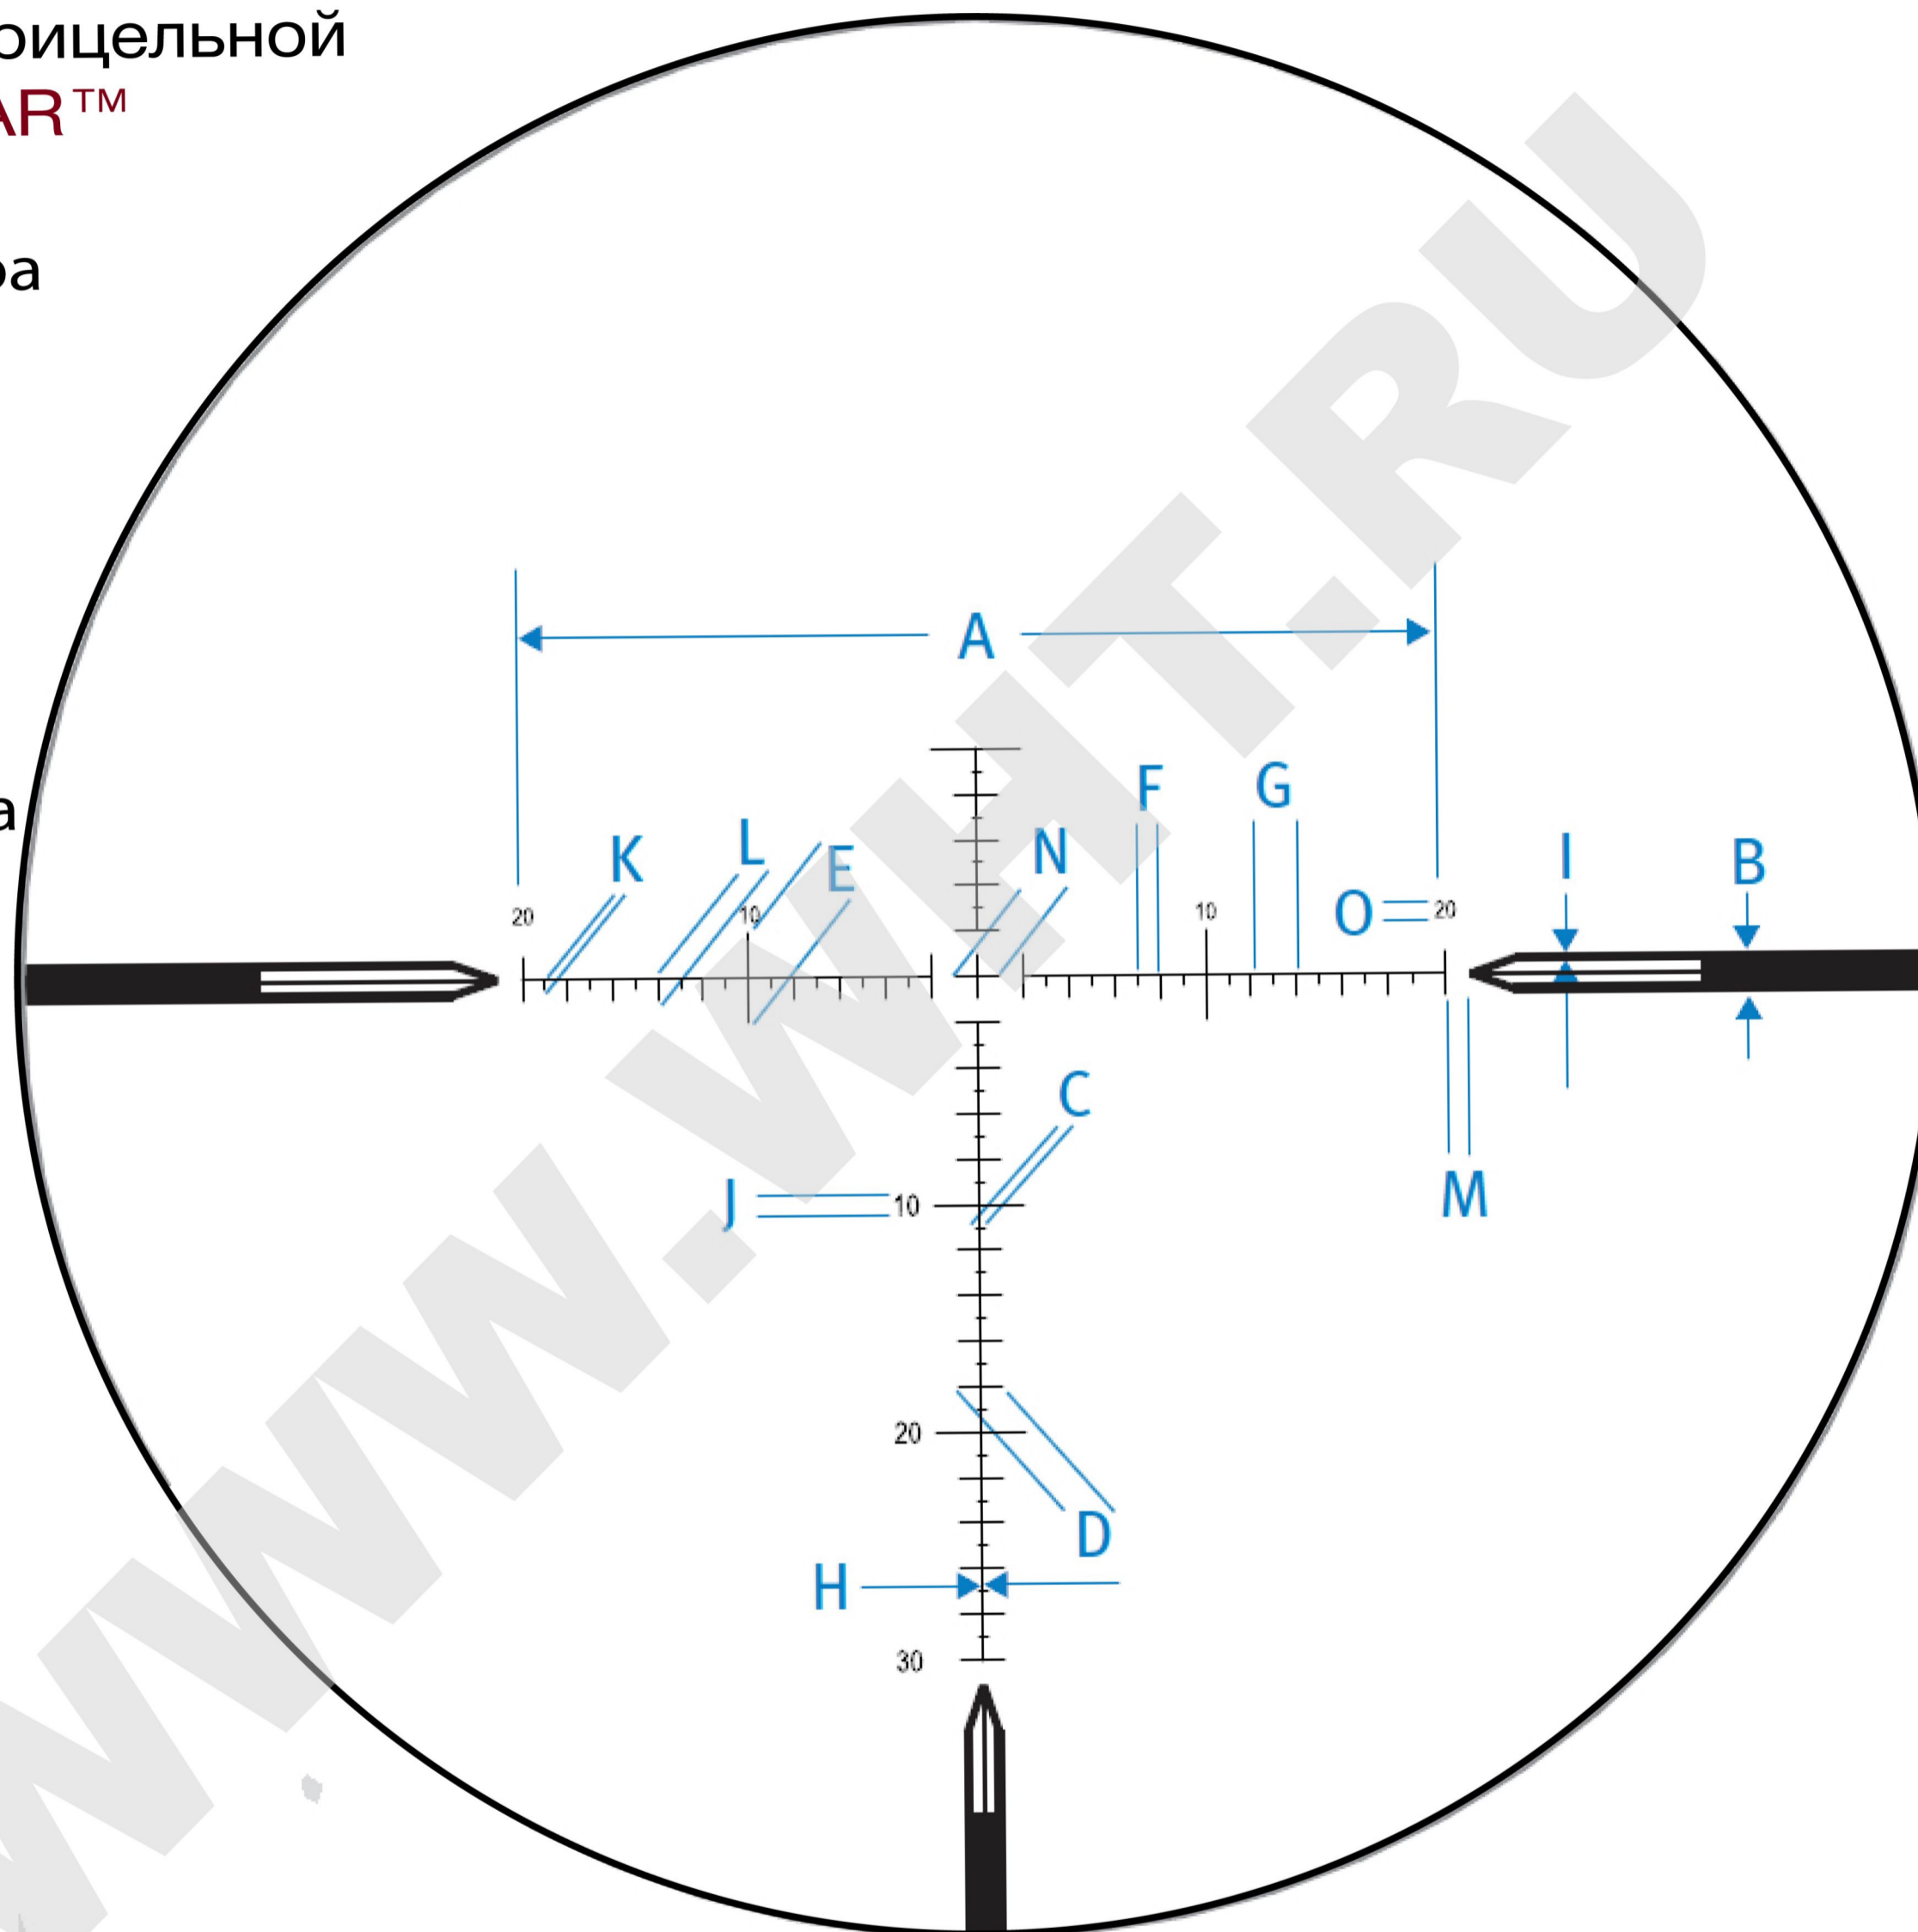

Размеры прицельной
марки **MOAR™**

- A 40 moa
- B 1.7188 moa
- C 0.5 moa
- D 2.0 moa
- E 4.0 moa
- F 1.0 moa
- G 2.0 moa
- H 0.140 moa
- I 0.375 moa
- J 1.0 moa
- K 0.5 moa
- L 1.0 moa
- M 1.0 moa
- N 2.0 moa
- O 0.8 moa

Прицельная марка MOAR™ в прицелах кратности 3.5-15x
серии NXS . В этой серии марка имеет 30 М.О.А. (угловых минут)
ниже перекрестия. В прицелах кратности 5.5-22x и 8-32x
серии NXS - 20 М.О.А. ниже перекрестия.