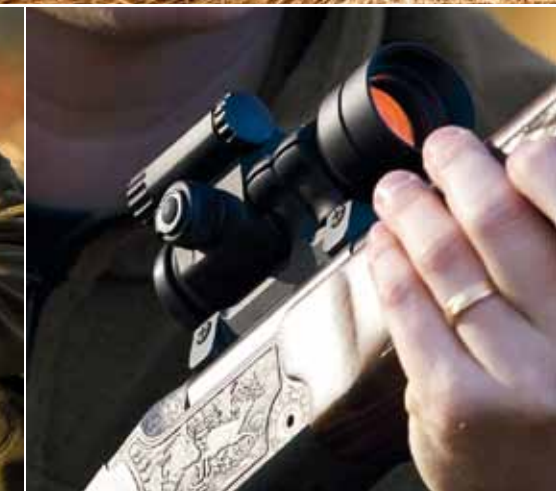

CompC3

Несмотря на малый размер прицел CompC3 может выдержать отдачу самого мощного крупнокалиберного нарезного оружия. Как и все прицелы Aimpoint, CompC3 работает при любых погодных условиях, от арктических льдов до тропиков. Феноменальная продолжительность работы батарейки благодаря диоду ACET от Aimpoint позволяет буквально годами стрелять без замены батареек.

”

Единый оптический прицел для практически любого типа охотничьего и огнестрельного оружия, надежный и компактный. Это именно то, что предлагает прицел Aimpoint. Повсеместная охота с коллиматорным прицелом – это только вопрос времени. Впервые я использовал коллиматорный прицел во время охоты на диких кабанов и лосей в Швеции. С тех пор без этого прицела я не могу представить законную охоту, погоню за раненым животным или охоту на крупную дичь африканских саванн, где точность прицеливания и скорость захвата цели являются определяющими факторами.

”

Björn Ebeling

Внештатный писатель немецкого охотничьего журнала "WILD und HUND"