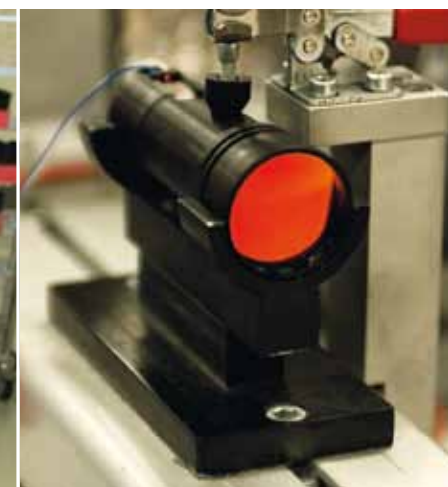

Lennart Ljungfelt
Президент

Концепция Aimpoint

Когда речь идет о выстреле, не должно быть никаких сомнений в том, что можно положиться на зрение, чтобы достичь результата. Мы считаем, что прицел должен облегчать прицеливание и соответствовать всем требованиям надежности и высокой прочности. Мы знаем, что условия стрельбы предъявляют повышенные требования к оборудованию, поэтому мы разрабатываем и тестируем изделия Aimpoint таким образом, чтобы они смогли работать в любых условиях. Конструкция наших изделий позволяет постоянно эксплуатировать их в течение нескольких лет от одной батарейки, таким образом, ваш прицел всегда готов к использованию, когда бы он ни понадобился.

Причины выбора коллиматорного прицела

Для достижения успеха каждый стрелок должен иметь возможность точно и быстро прицеливаться вне зависимости от условий, в которых он находится. На стрельбище у стрелка достаточно времени, чтобы захватить цель, но в реальной жизни все происходит намного быстрее. Добавьте труднопроходимую местность, плохие погодные условия и высокий уровень стресса – и даже самому опытному стрелку придется приложить немало усилий, чтобы совершить точный выстрел.

Коллиматорные прицелы превосходят механические и оптические по ряду характеристик. Использование прочих устройств прицеливания вынуждает стрелка переводить взгляд с цели. Если используется механический прицел, охотник должен совмещать с целью передние и задние целики. Оптические прицелы снижают скорость реакции. При использовании оптических прицелов зрительное восприятие во многом ограничено, а захват цели через визир, когда один глаз закрыт, приводит к потере ценного времени и ситуационной ориентации.

На практике доказано, что при помощи красной точки коллиматорного прицела удастся наиболее быстро взять цель на прицел, и значительно увеличивается вероятность попадания по движущейся цели. Коллиматорные прицелы позволяют фокусироваться на цели. Если оба глаза открыты при стрельбе – вы не теряете связи с окружающей действительностью и уже никогда не упустите важную цель только из-за несоответствующей расстоянию настройки увеличения прицела!

Причины выбора коллиматорного прицела Aimpoint

Наводите прицельную точку на цель – под любым углом

При использовании прицелов Aimpoint исключается явление параллакса, то есть видимая точка остается параллельной стволу оружия независимо от положения глаза по отношению к прицелу. Это означает, что вам никогда не придется центрировать точку внутри прицела. Если точка наведена на цель, ваше оружие также наведено прямо на цель. Вы сможете быстро захватывать цель и вам не помешает плохое освещение или тот факт, что цель движется.

В любых условиях – везде