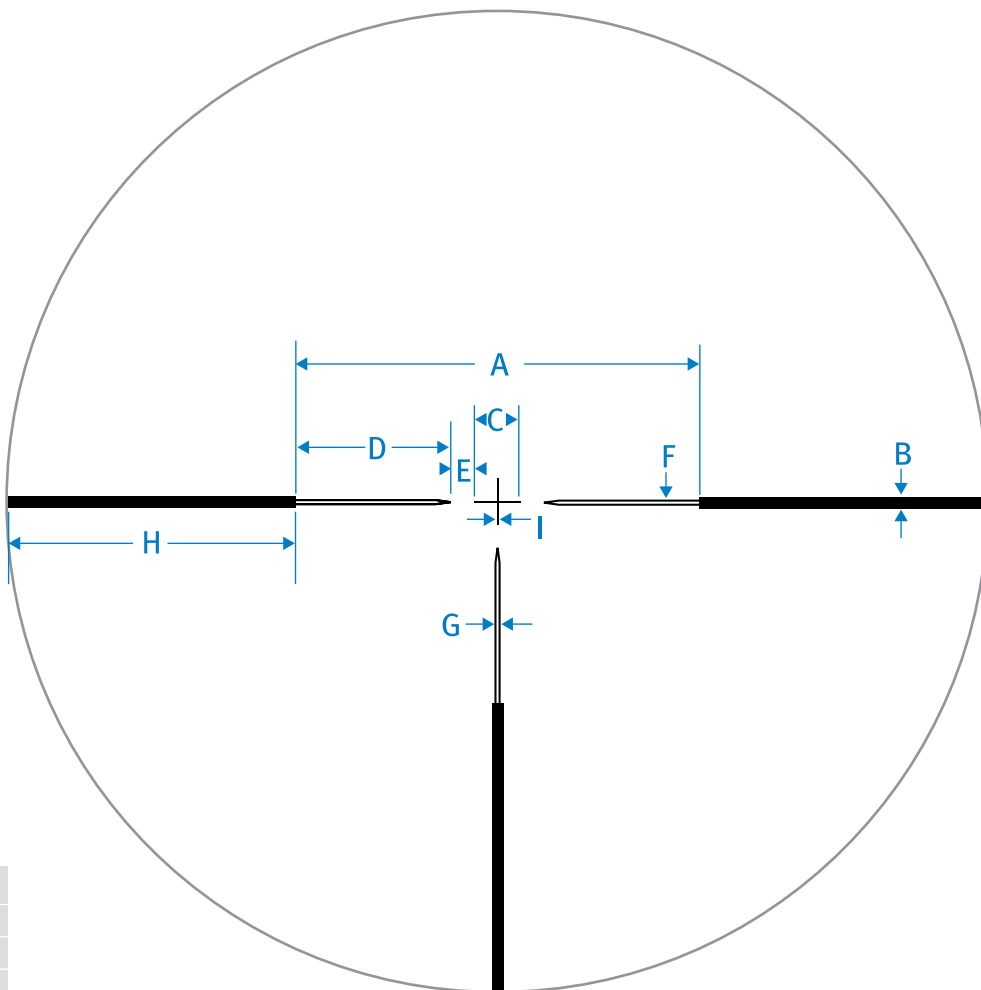

IHR™ является идеальной маркой для ведения охоты на коротких дистанциях. Для более быстрого прицеливания и наведения на цель стрелкам также будут удобны толстые элементы по краям прицельной марки, расположенные на 3, 6 и 9 часов, соответственно. Простой дизайн позволяет полностью и беспрепятственно видеть приближающегося или бегущего зверя.

Если мы имеем дело с маленькой целью на существенной дистанции, центральное перекрестие станет для охотника точным элементом прицеливания, сохраняя возможность внести упреждающие поправки. Подсветка центрального элемента поможет сделать точный выстрел в условиях слабой освещенности.

Вооруженному оптическим прицелом с маркой IHR™ охотнику будет одинаково комфортно среди африканского буша, на североамериканских просторных равнинах или же в горах Азии. Марка интернациональна и в применении, и в работе.

*Интернациональная охотничья марка
**Усовершенствованная охотничья марка

- Центральное перекрестие является быстрым и удобным средством прицеливания
- Лаконичный дизайн сетки позволяет беспрепятственно видеть цель
- Штрихи на 3, 6 и 9 часовых отметках помогают моментально найти цель
- Марка может применяться практически в любых условиях ведения охоты

Габаритные размеры прицельной марки		
	2.5-10x	1-4x
A	52 MOA / 15.13 MILS	138 MOA / 40.14 MILS
B	1.5 MOA / 0.44 MILS	4 MOA / 1.16 MILS
C	6 MOA / 1.75 MILS	16 MOA / 4.66 MILS
D	20 MOA / 5.82 MILS	53 MOA / 15.42 MILS
E	3 MOA / 0.87 MILS	8 MOA / 2.33 MILS
F	0.1875 MOA / 0.06 MILS	0.70 MOA / 0.20 MILS
G	0.75 MOA / 0.22 MILS	2 MOA / 0.58 MILS
H	37 MOA / 10.76 MILS	87.5 MOA / 25.45 MILS
I	0.18 MOA / 0.52 MILS	0.60 MOA / 0.18 MILS

Марка IHR располагается в фокальной плоскости окуляра (второй фокальной плоскости).

Питер Мур, редактор британского журнала Shooting Sports с козудей, добытой при помощи прицела NXS 2.5-10x32 Contrast в «последний час светового дня». Цитируя Питера: «Поле зрения и работа прицела в сумеречных условиях впечатляют, сетка четкая и ясная, плюс ко всему сам прицел приятный и компактный».

Отметим, что глушитель на оружии разрешен для использования в Великобритании.