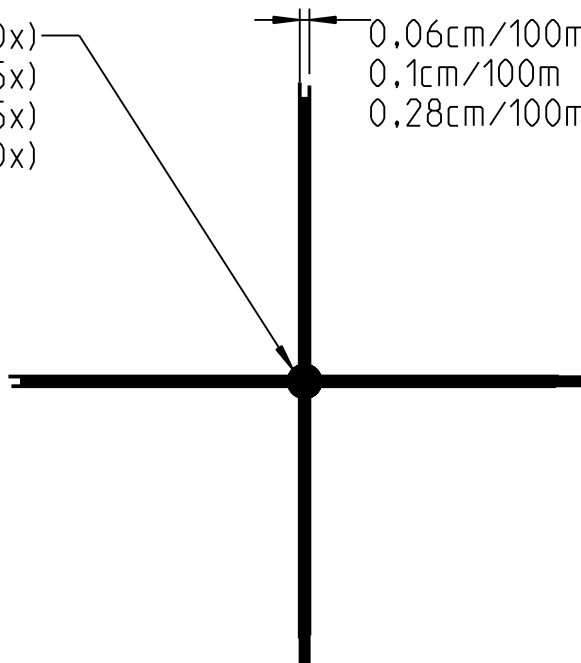

gegr. 1898  
AUSTRIA

Габариты элементов, см/100 м

0,18см/100м (50x)  
0,36см/100м (25x)  
1/8 MOA/100м(25x)  
0,91см/100м (10x)

0,06см/100м (50x)  
0,1см/100м (25x)  
0,28см/100м (10x)

# ПРИЦЕЛЬНАЯ МАРКА Crosshair-Dot 10-50; II.BE

687-100

08.10.2012