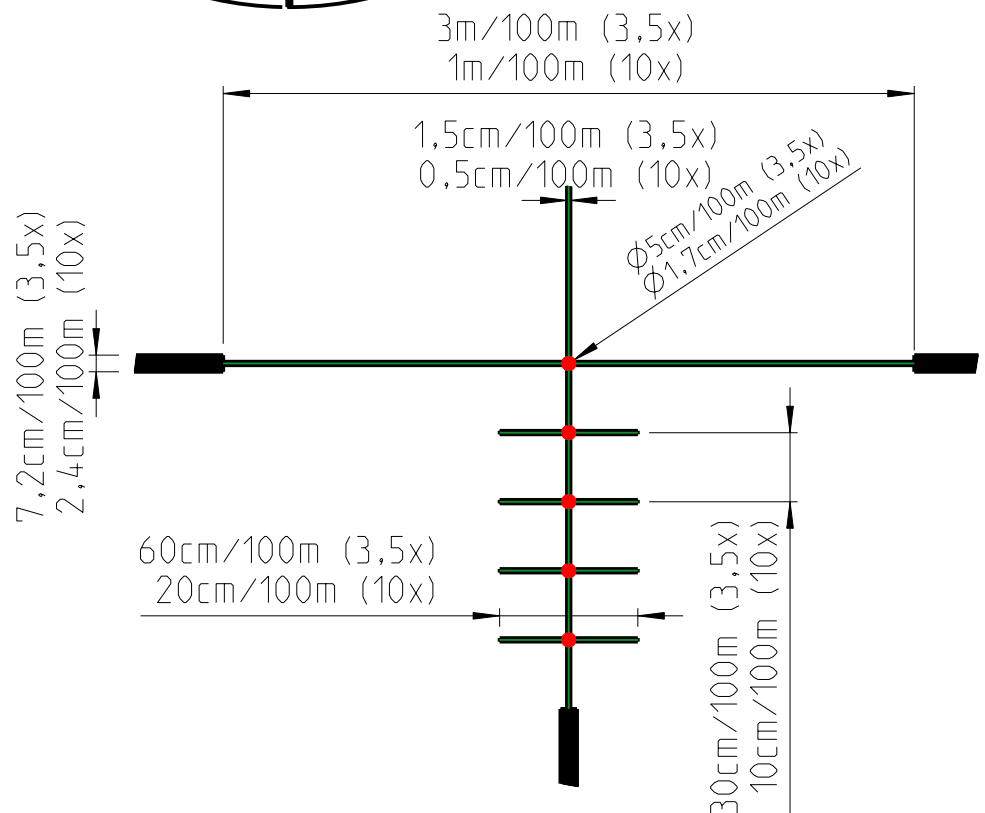

gegr. 1898  
AUSTRIA

прицельная марка

**4D-Dot**

(3,5-10)