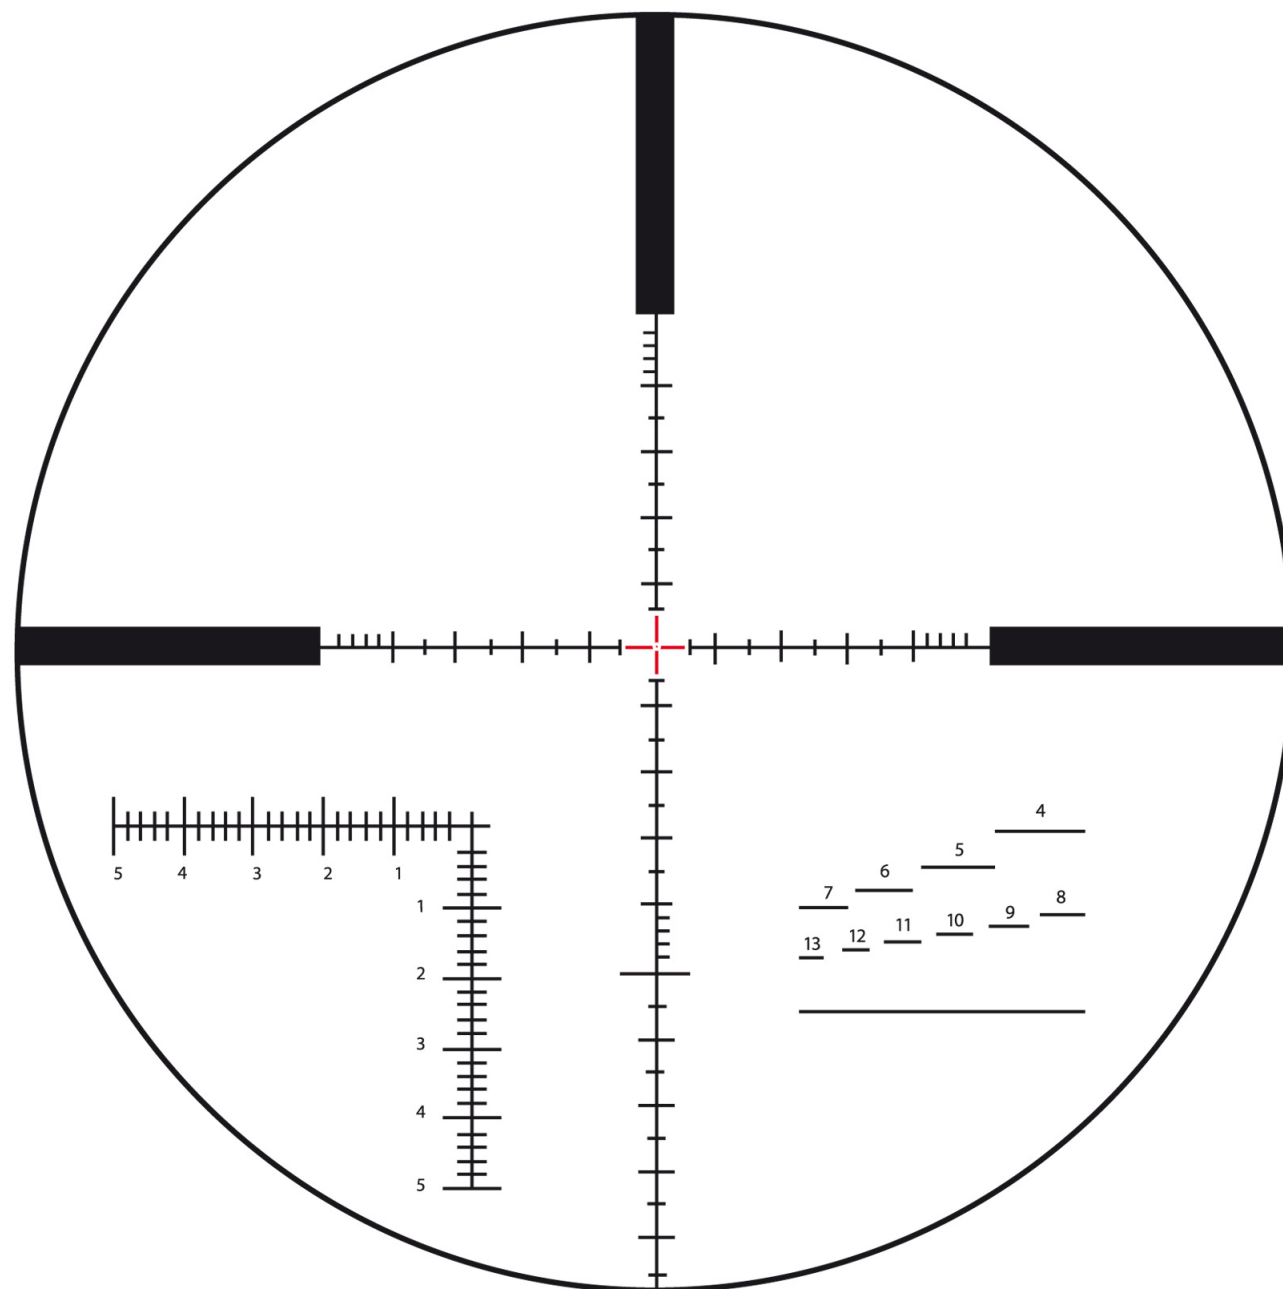

Прицельная марка MSR/Ki в оптических прицелах KAHLES K312i / K624i

Общий вид
центральной части прицельной марки

Подробный чертеж с размерами
смотрите на следующей странице

Прицельная марка MSR/Ki в оптических прицелах KAHLES K312i / K624i