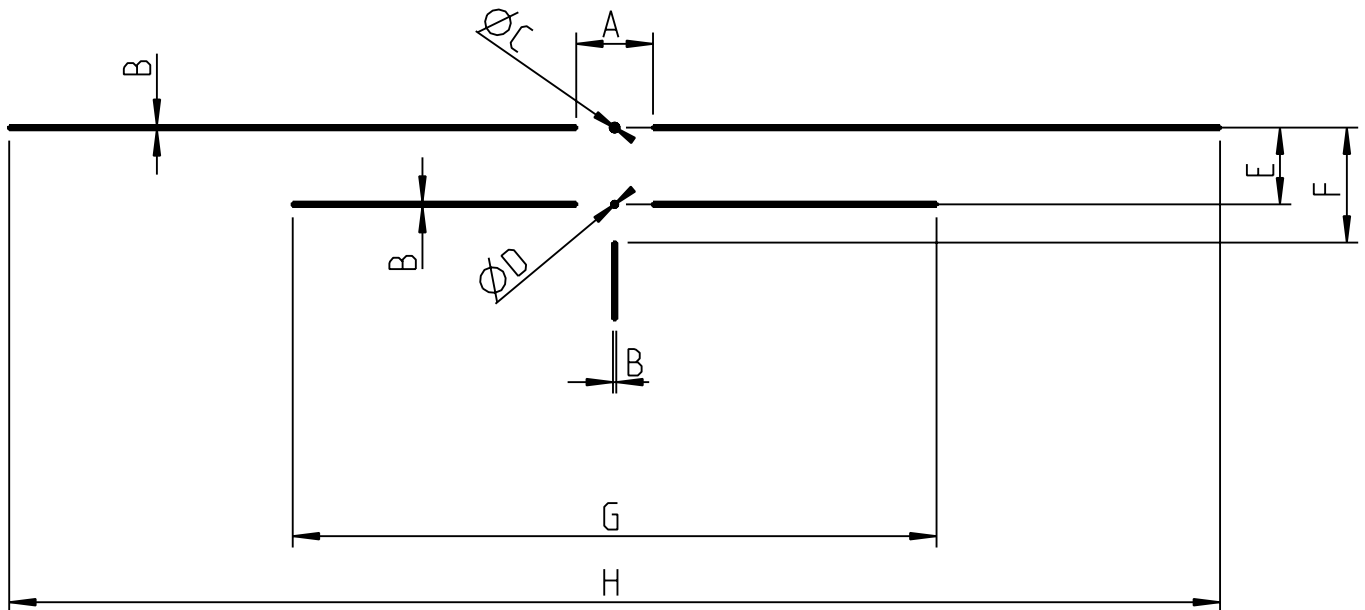

# ПРИЦЕЛЬНАЯ МАРКА Double Dot 10-50; II.BE

Габариты элементов, см/100 м

	A	B	C	D	E	F	G	H
10x	14.6	0.63	1.51	1	14.6	21.9	122.5	230.3
25x	5.82	0.25	0.6	0.4	5.82	8.72	48.8	91.8
50x	2.91	0.13	0.3	0.2	2.91	4.36	24.4	45.9